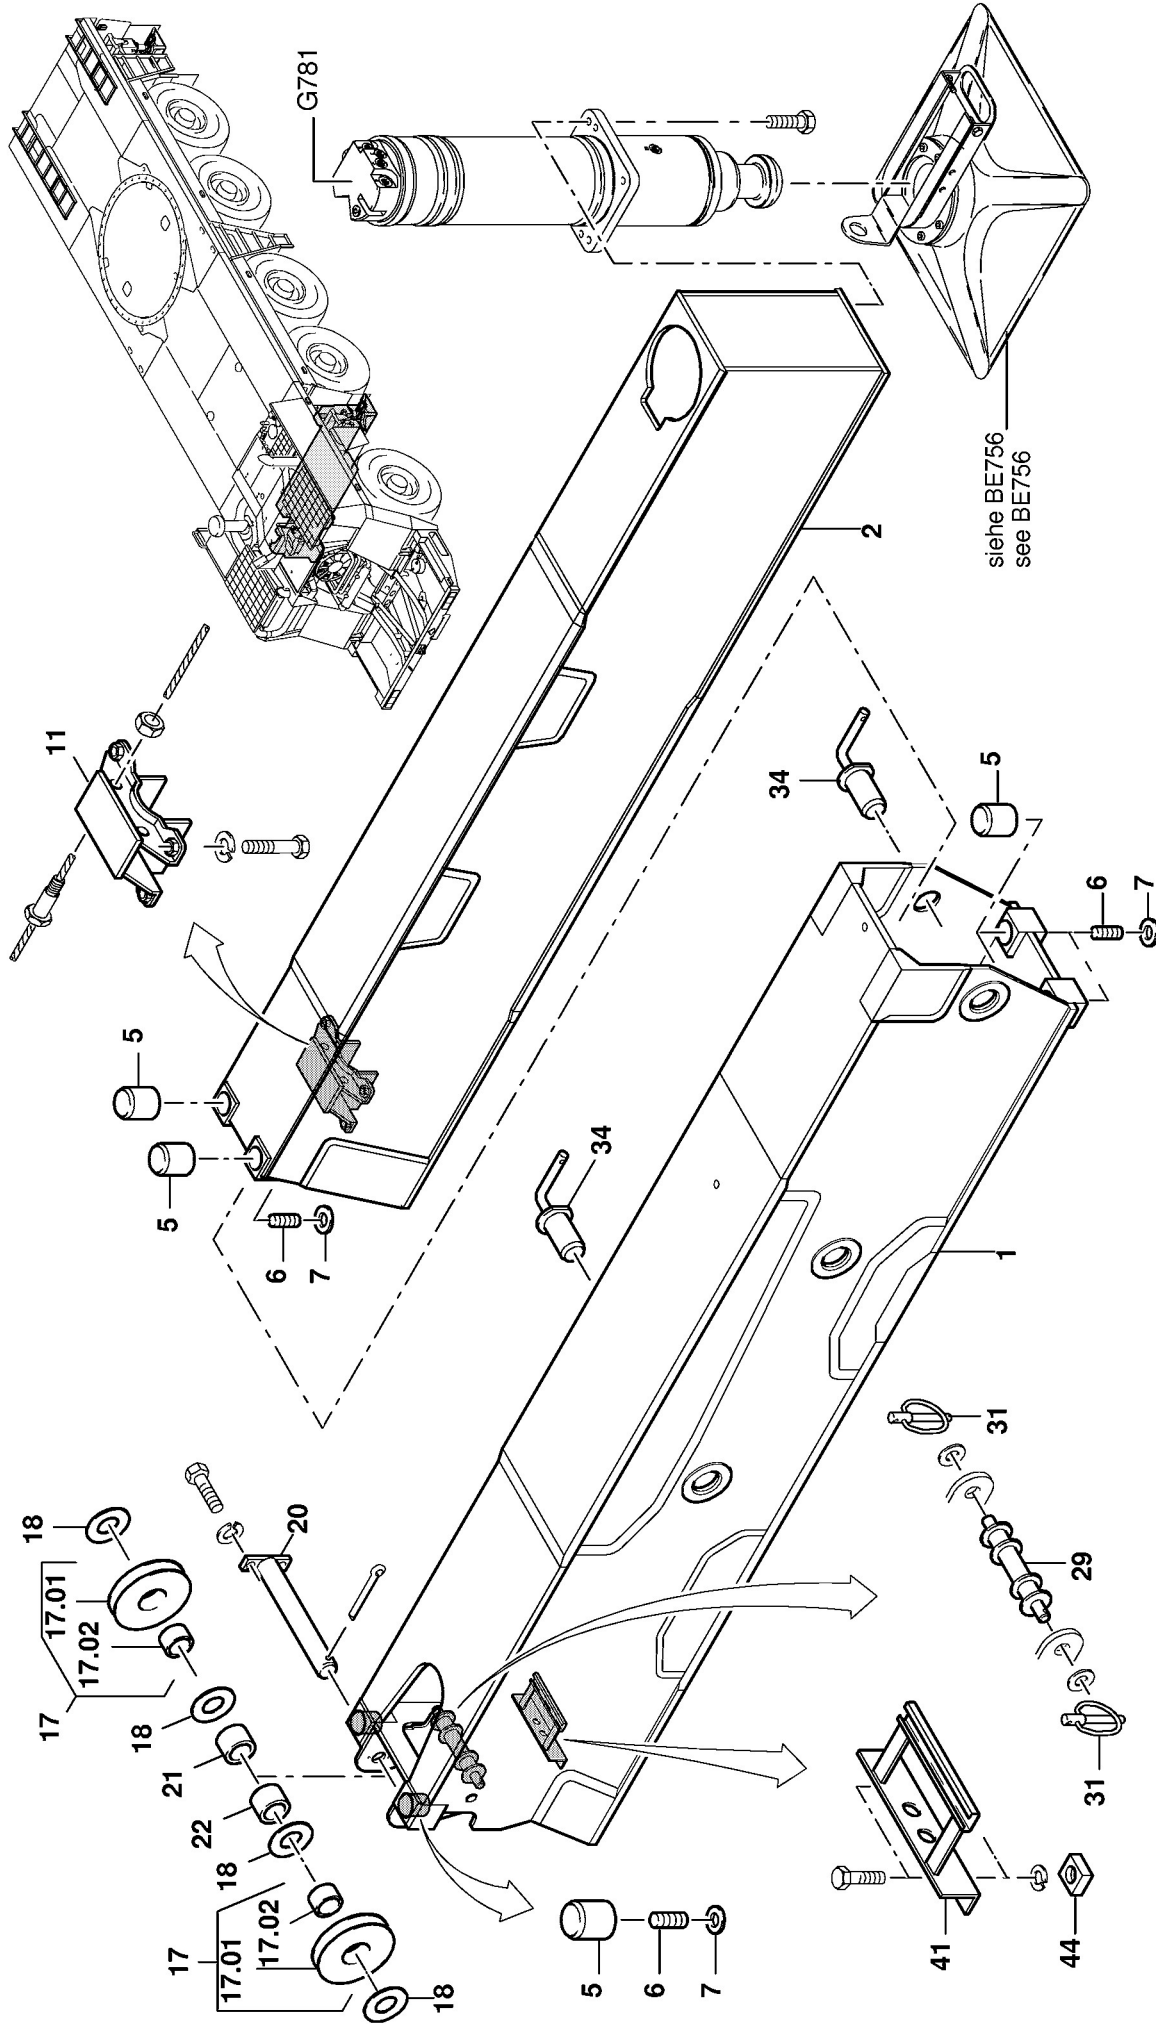

ABSTUETZUNG VORN
FRONT OUTRIGGERS

BILDТАFЕL
PICTORIAL DISPLAY

3011316-ETL H

11.02

1/2

GMK 5200
BE 505
G 460

ABSTUETZUNG VORN
FRONT OUTRIGGERS

BILDТАФЕЛ
PICTORIAL DISPLAY

11.02

3011316-ETL H

2/2

GMK 5200
BE 505
G 460